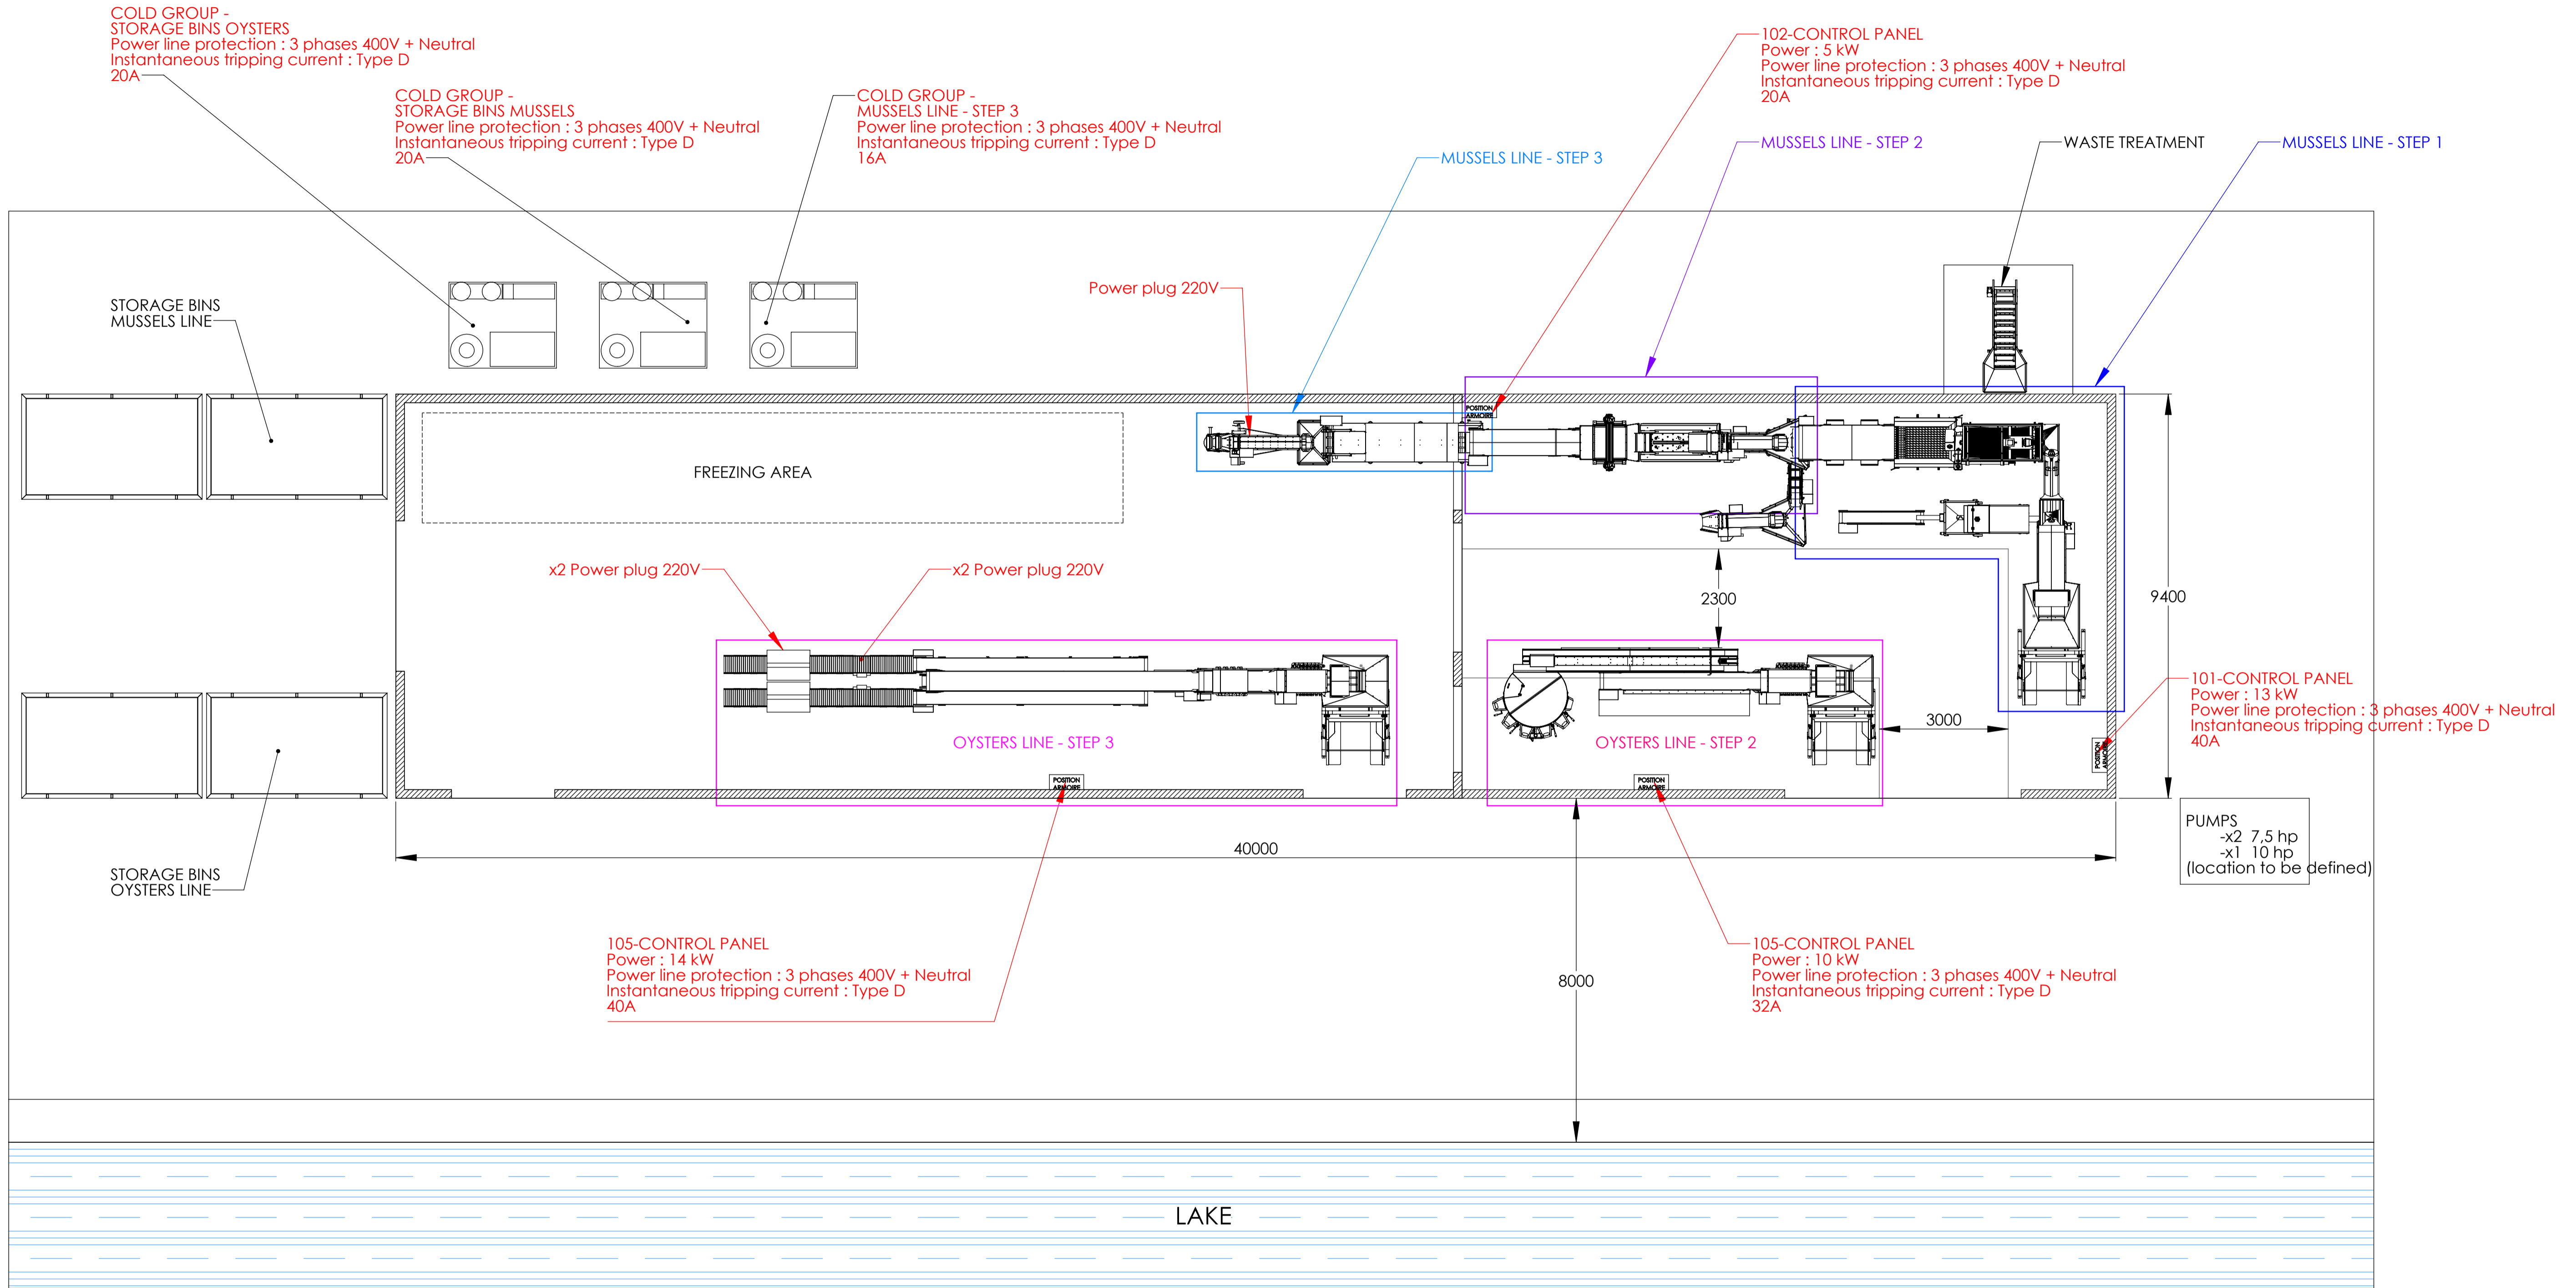

16 15 14 13 12 11 10 9 8 7 6 5 4 3 2 1

M L K J H G F E D C B A

Propriété de la société MULOT SAS	
Client: AQUA CRIMEA	Commercial: Autre commercial
Désignation:	
Sous-Ensemble:	
Type de Ligne: CONDITIONNEMENT	
Référence de Pièce:	Indice:
D-ASS-18-521-AQUA CRIMEA-	CONDITIONNEMENT
Feuille 1/1	Echelle: 1:80 / A1

16 15 14 13 12 11 10 9 8 7 6 5 4 3 2 1