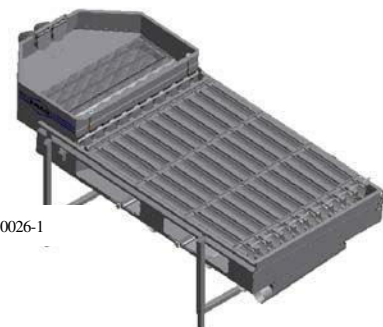

СОРТИРОВЩИКИ ДЛЯ ЖИВОЙ РЫБЫ

Производство Дания

ADG0099

Сортировщик LF 60 тип 4/3 (для помещения)

Передвижной на колесах

8 шт. труб Ø60 мм, длина трубы 1500 мм.

Спиральная подача рыбы на трубчатый сортировщик

4 дорожки, регулируемые от 0 до 38 мм.

3 калибра сортировки

Частотно-регулируемая скорость труб

Реверсивный регулируемый выход отсортированной рыбы: право / лево

Встроенная система обезвоживания

Производительность: от 200 до 2000 кг. рыбы в час

Вес рыбы: 1 - 400 г. в зависимости от вида рыб.

Габариты (ДхШхВ): 2900x1115x1460 (+240) мм, 345 кг.

ADG0049

Сортировщик LF 60 тип 4/4 (для помещения)

Передвижной на колесах

8 шт. труб Ø60 мм, длина трубы 2300 мм.

Спиральная подача рыбы на трубчатый сортировщик

4 дорожки, регулируемые от 0 до 38 мм.

4 калибра сортировки

Частотно регулируемая скорость труб

Реверсивный регулируемый выход отсортированной рыбы: право / лево

Встроенная система обезвоживания

Производительность: от 200 до 3000 кг. рыбы в час

Вес рыбы: 1 - 500 г. в зависимости от вида рыб.

Габариты ДхШхВ: 3690x1115x1460 (+240) мм, 410 кг.

ADG0143

Сортировщик LF 60 тип 7/4 (для помещения)

14 шт. труб Ø60 мм, длина трубы 2300 мм.

Спиральная подача рыбы на трубчатый сортировщик

7 дорожек, регулируемые от 0 до 38 мм.

4 калибра сортировки

Частотно-регулируемая скорость труб

Реверсивный регулируемый выход отсортированной рыбы: право / лево

Встроенная система обезвоживания

Производительность от 400 до 6000 кг. рыбы в час

Вес рыбы: 1 - 500 г. в зависимости от вида рыб.

Габариты (ДхШхВ): 3850x1400x1700 мм, 755 кг.

ADG0052

Сортировщик LF 60 тип 10/4 (для помещения)

20 шт. труб Ø60 мм, длина трубы 2300 мм.

Спиральная подача рыбы на трубчатый сортировщик

10 дорожек, регулируемых от 0 до 38 мм.

4 калибра сортировки

Частотно регулируемая скорость труб