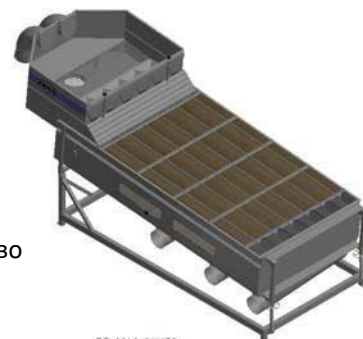

DG-0042-016652